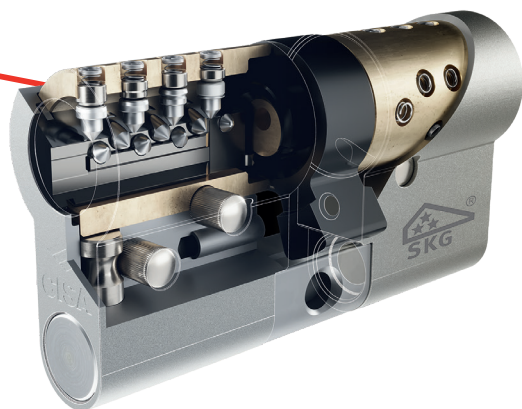

Benvenuti nella nuova era della sicurezza

Nel tuo centro Red eXpert la sicurezza è sempre a portata di mano.

SICUREZZA SKG***

Per contrastare i più sofisticati tentativi di scasso ed effrazione servono sistemi all'avanguardia. Per questo nei Centri Red eXpert trovi i cilindri RX a tecnologia radiale a 5 file di perni, brevettata e certificata per offrire la massima sicurezza e affidabilità.