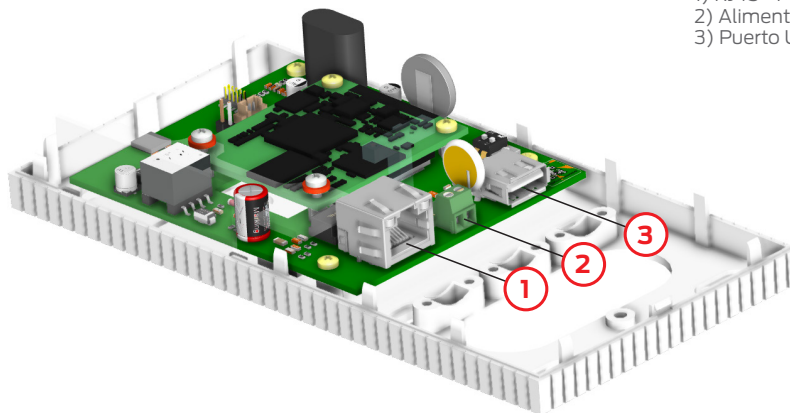

# Bluetooth Gateway

Ficha técnica

**El Gateway Bluetooth de CISA conecta las cerraduras (como la eSIGNO 2.0) y los lectores murales al software central de control mediante una conexión Bluetooth 5. Gracias a este dispositivo, se puede intercambiar información en tiempo real del historial de accesos, el estado de las pilas, etc...**

**El Gateway Bluetooth CISA funciona incluso cuando el software central está inactivo** lo que garantiza que no se pierda información importante.

**La integración de una red wireless al sistema, aumenta la seguridad de la estructura y ofrece la comodidad de gestionar los accesos sin tener complejos cableados.**

## Características técnicas

Uso previsto	Control de acceso wireless en edificios
Aplicaciones	En interior. Posibilidad de montaje en pared.
Alimentación	- 12/24V CC 450mA - 12/24V AC, 50 – 60 Hz 450mA - Alimentación vía Ethernet (PoE). Equipo conectable tipo A, Classe 3. Max. 48V 225mA
Consumo	Max. 5 VA
Temperatura	De +5° C a +55° C
Humedad	Max. 90%, sin condensación
LED	Rojo, Verde (en el centro de la carcasa)
Interfaz de programación	TCP/IP, 10T/100T, client DHCP, IPv4, conector RJ45
Memoria	8 GB tarjeta micro SD
Caja	Color RAL 9016 (blanco tráfico)
Dimensiones (dispositivo)	33 x 172 x 86 (Alto x Ancho x Fondo)
Actualización Firmware	Localmente o a través de la red con el software CISA
Conectividad de la aplicación	TCP/IP vía Ethernet al software CISA Bluetooth 5 con la cerradura
Cobertura y capacidad	Distancia radial típica entre cerradura y Gateway = 12 mt * Nº. max. cerraduras por Gateway = 20 * Dependiendo de la estructura del edificio

- 1) RJ45 - PoE - Ethernet 10/100
- 2) Alimentación
- 3) Puerto USB (para futuros usos)

Esquema dimensional, medidas indicadas en mm.