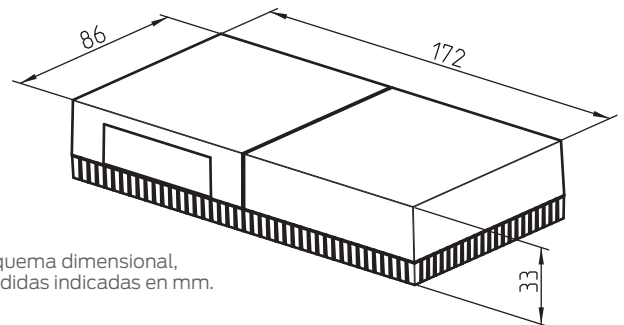

## Características técnicas

Uso previsto	Control de acceso wireless en edificios
Aplicaciones	En interior. Posibilidad de montaje en pared.
Alimentación	- 12/24V CC 450mA - 12/24V AC, 50 – 60 Hz 450mA - Alimentación vía Ethernet (PoE). Equipo conectable tipo A, Classe 3. Max. 48V 225mA
Consumo	Max. 5 VA
Temperatura	De +5° C a +55° C
Humedad	Max. 90%, sin condensación
LED	Rojo, Verde (en el centro de la carcasa)
Interfaz de programación	TCP/IP, 10T/100T, client DHCP, IPv4, conector RJ45
Memoria	8 GB tarjeta micro SD
Caja	Color RAL 9016 (blanco tráfico)
Dimensiones (dispositivo)	33 x 172 x 86 (Alto x Ancho x Fondo)
Actualización Firmware	Localmente o a través de la red con el software CISA
Conectividad de la aplicación	TCP/IP vía Ethernet al software CISA Bluetooth 5 con la cerradura
Cobertura y capacidad	Distancia radial típica entre cerradura y Gateway = 12 mt * Nº. max. cerraduras por Gateway = 20 * Dependiendo de la estructura del edificio

- 1) RJ45 - PoE - Ethernet 10/100
- 2) Alimentación
- 3) Puerto USB (para futuros usos)

Esquema dimensional, medidas indicadas en mm.