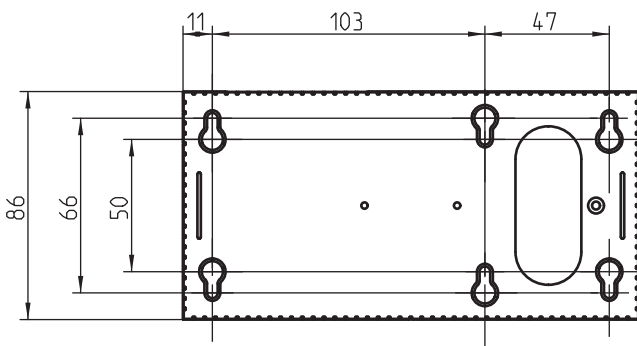

## Características técnicas

Uso previsto	Control de acceso wireless en edificios
Aplicaciones	En interior. Posibilidad de montaje en pared.
Alimentación	- 12/24V CC 450mA - 12/24V AC, 50 – 60 Hz 450mA - Alimentación vía Ethernet (PoE). Equipo conectable tipo A, Classe 3. Max. 48V 225mA
Consumo	Max. 5 VA
Temperatura	De +5° C a +55° C
Humedad	Max. 90%, sin condensación
LED	Rojo, Verde (en el centro de la carcasa)
Interfaz de programación	TCP/IP, 10T/100T, client DHCP, IPv4, conector RJ45
Memoria	8 GB tarjeta micro SD
Caja	Color RAL 9016 (blanco tráfico)
Dimensiones (dispositivo)	33 x 172 x 86 (Alto x Ancho x Fondo)
Actualización Firmware	Localmente o a través de la red con el software CISA
Conectividad de la aplicación	TCP/IP vía Ethernet al software CISA Bluetooth 5 con la cerradura
Cobertura y capacidad	Distancia radial típica entre cerradura y Gateway = 12 mt * Nº. max. cerraduras por Gateway = 20 * Dependiendo de la estructura del edificio

- 1) RJ45 - PoE - Ethernet 10/100
- 2) Alimentación
- 3) Puerto USB (para futuros usos)

Esquema dimensional, medidas indicadas en mm.