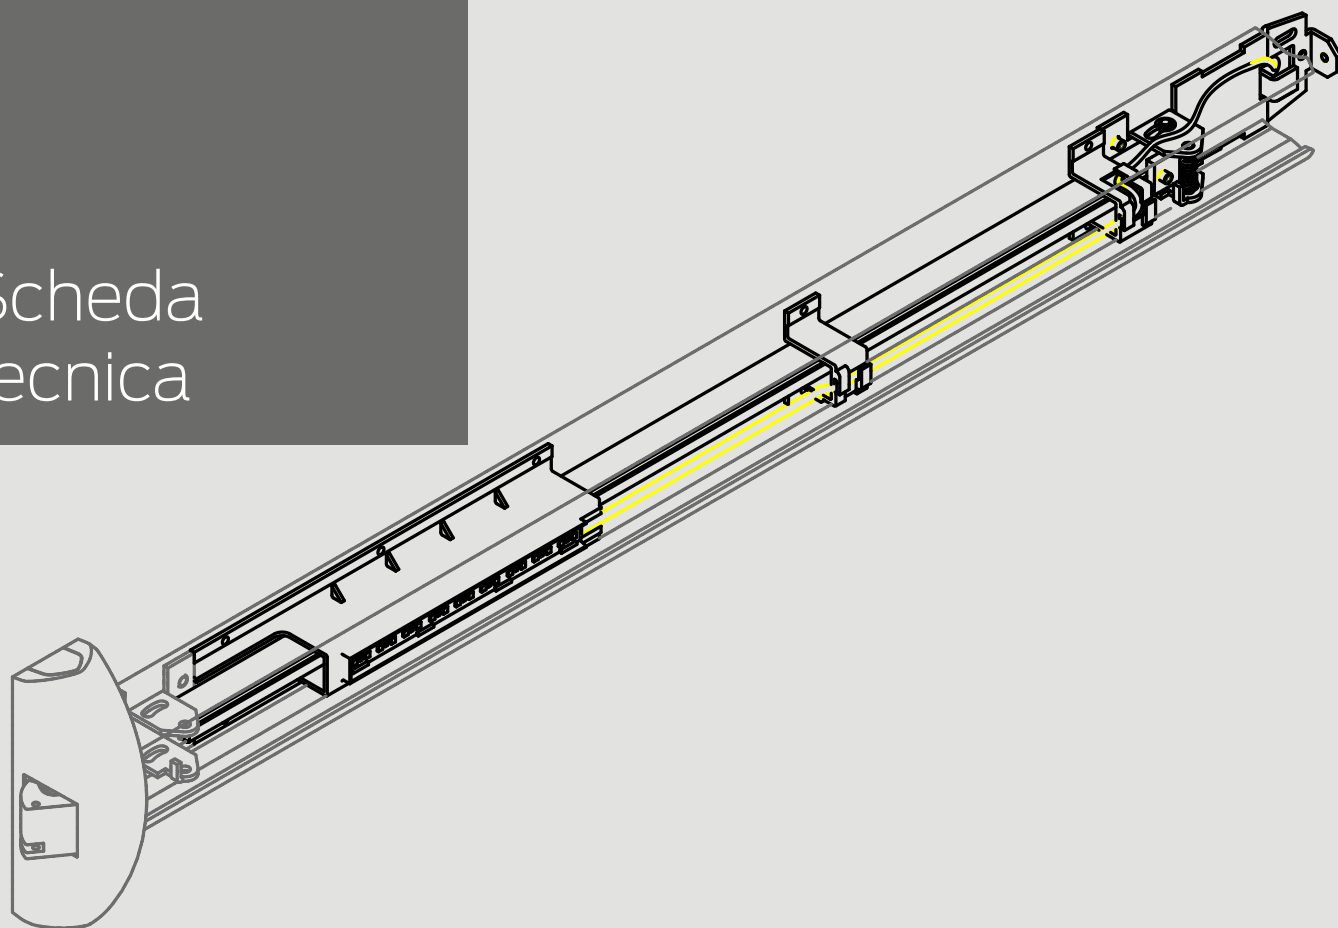

Più luce e più sicurezza
per le uscite d'emergenza.

Individuare l'uscita di emergenza in un edificio in caso di scarsa visibilità, dovuta per esempio alla presenza di fumo, può essere difficoltoso.

CISA Polaris è un sistema di luci al LED abbinabile ai maniglioni CISA eFAST e FAST touch, connettibile a un alimentatore dotato di batteria di backup. Unito a un sistema d'allarme o di rilevazione fumi può entrare in azione nel momento in cui la corrente viene a mancare, agevolando l'uscita in ambienti bui o nei quali la luminosità è ostruita dal fumo.

Per l'installatore

L'installazione è semplice: basta sfilare la barra e inserire la striscia LED già preinstallata su apposito supporto e sostituire la barra standard con quella fornita nel kit, tagliandola alla misura desiderata. Occorre poi collegare il sistema con alimentatore fornito di batteria.

Caratteristiche e finiture

CARATTERISTICHE TECNICHE

- Barra in acciaio verniciato
- Inserti in ABS
- Accorciabile fino a mm 300 (per Fast touch) e mm 600 (per eFast)
- L.E.D (120 lumen)

DOTAZIONE

- Barra in acciaio
- Luci LED
- Cablaggio

Scheda tecnica

TIPOLOGIA	DESCRIZIONE	PER SERIE	L	PESI		ARTICOLO		
				UNITARIO	N. PEZZI	TIPO	DIM.	MANO

Kit polaris completo di barra, LED e componenti per il cablaggio.

Per ottenere la funzione **emergenza** o **illuminazione**, CISA Polaris deve essere collegato ad un apposito trasformatore (non in dotazione), con caratteristiche come indicato nel foglio istruzioni.