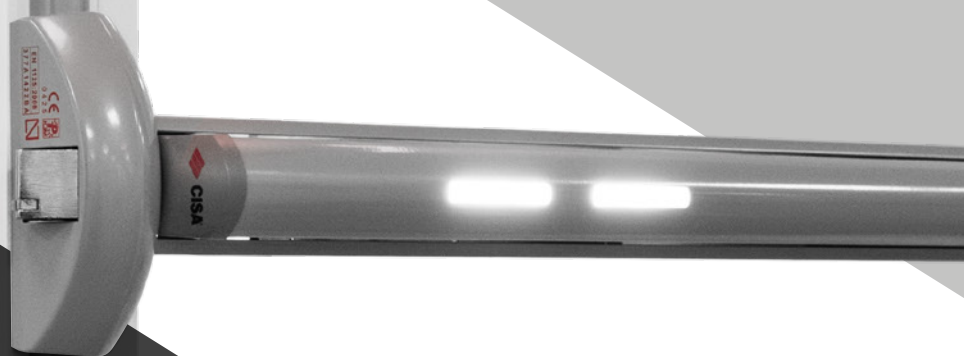

CISA POLARIS

Sistema di luci di emergenza per maniglioni antipanico.

Istruzione

Residenziale

Commerciale

Sanità

Ospitalità

POLARIS

Più luce e più sicurezza
per le uscite d'emergenza.

Individuare l'uscita di emergenza in un edificio in caso di scarsa visibilità, dovuta per esempio alla presenza di fumo, può essere difficoltoso.

CISA Polaris è un sistema di luci al LED abbinabile ai maniglioni CISA eFAST e FAST touch, connettibile a un alimentatore dotato di batteria di backup. Unito a un sistema d'allarme o di rilevazione fumi può entrare in azione nel momento in cui la corrente viene a mancare, agevolando l'uscita in ambienti bui o nei quali la luminosità è ostruita dal fumo.

VANTAGGI

Per l'utente finale

CISA Polaris consente l'immediata identificazione delle vie di fuga perché dotato di luci poste sulla barra stessa. Questa posizione consente una buona localizzazione dell'uscita di emergenza anche in caso di fumo. Inoltre permette di identificare da lontano su quale lato si aprirà la porta, grazie al posizionamento dei LED vicini allo scrocco.

Per l'installatore

L'installazione è semplice: basta sfilare la barra e inserire la striscia LED già preinstallata su apposito supporto e sostituire la barra standard con quella fornita nel kit, tagliandola alla misura desiderata. Occorre poi collegare il sistema con alimentatore fornito di batteria.