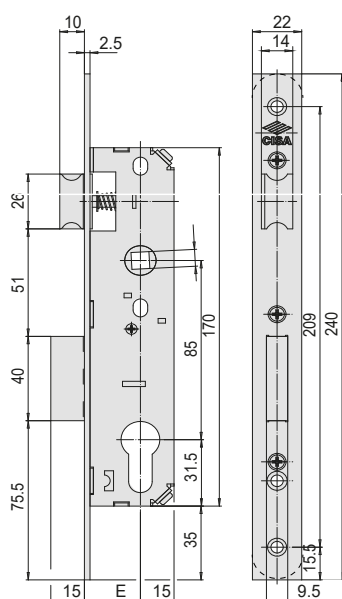

CISA[®]

Cerradura
tradicional a
cilindro euoperfil

Para puertas de madera

ALLEGION[™]

Cerradura tradicional a cilindro europerfil

Características técnicas:

- Frente y cerradero en acero satinado latonado
- Caja en acero con tratamiento cincado
- Picaporte reversible
- Palanca en acero, grosor 9,5 mm
- Caja cerrada para evitar la introducción de suciedad y virutas

Dotación:

- Cerradero
- Tornillos de fijación cerradura y cilindro

Bajo demanda:

- Cilindro a perfil europeo

Normativa:

- Esta serie de cerraduras está testada según la norma Europea EN 12209:2016
- Grado 3 - Categoría de uso (para la utilización por parte de usuarios, con escasa tendencia al cuidado y elevada probabilidad al uso incorrecto, por ejemplo puertas de edificios públicos)

5C012

5C032

E = 20 - 25 - 30

TIPOLOGÍA	DESCRIPCIÓN	Vueltas	Ejes	Frente	Entrada	PESO UNITARIO	EMBALAJE	ARTÍCULO			
								Tipo	Dim.	Mano	Acab.
	<p>Sustituye al artículo 5C011</p> <ul style="list-style-type: none"> Frente en acero satinado latonado Picaporte y palanca <p>EN DOTACIÓN:</p> <ul style="list-style-type: none"> Cerradero en acero satinado latonado 	1	85	22	20	0,430	1	1	5C012	20	0
		1	85	22	25	0,460	1	1	5C012	25	0
		1	85	22	30	0,490	1	1	5C012	30	0
	<p>Sustituye al artículo 5C031</p> <ul style="list-style-type: none"> Frente en acero satinado latonado Picaporte y palanca <p>EN DOTACIÓN:</p> <ul style="list-style-type: none"> Cerradero en acero satinado latonado 	1	85	22	20	0,430	1	1	5C032	20	0
		1	85	22	25	0,460	1	1	5C032	25	0
		1	85	22	30	0,490	1	1	5C032	30	0