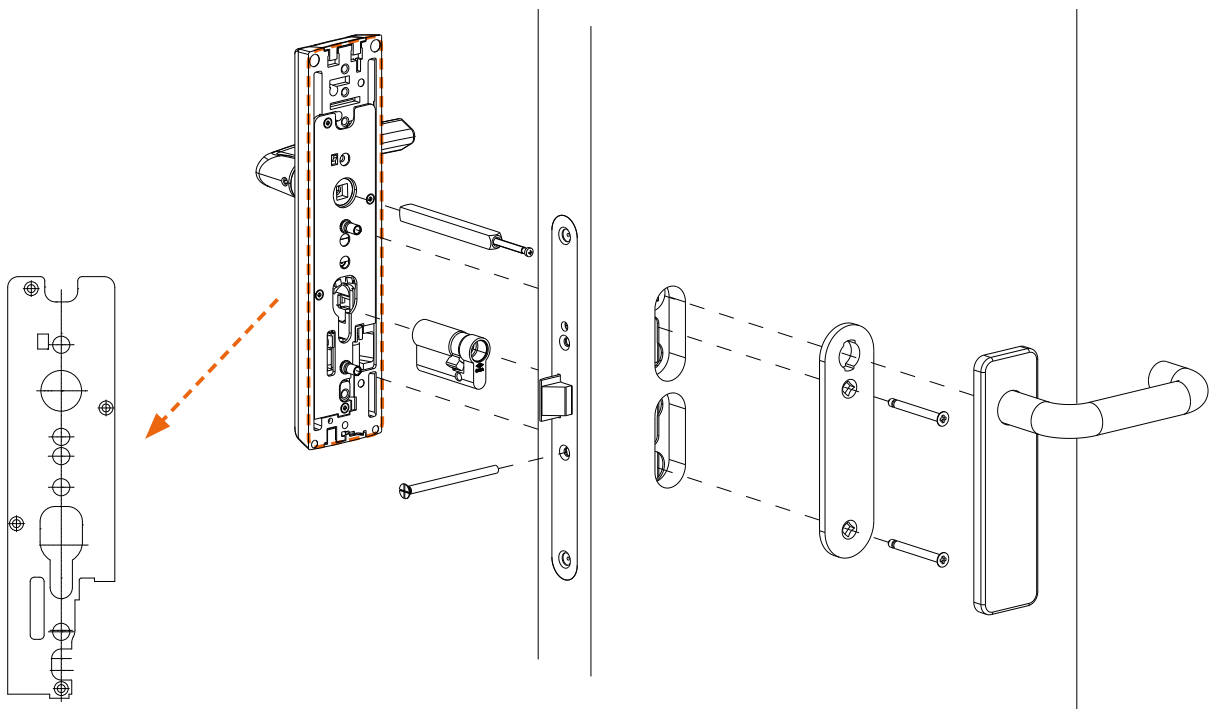

eSIGNO 2.0

Serratura contactless

**Versione per installazione
su porte in ferro e tagliafuoco**

Scheda tecnica

Placca maniglia

ad esempio serratura CISA serie 1431XX

Schema di installazione

Caratteristiche tecniche