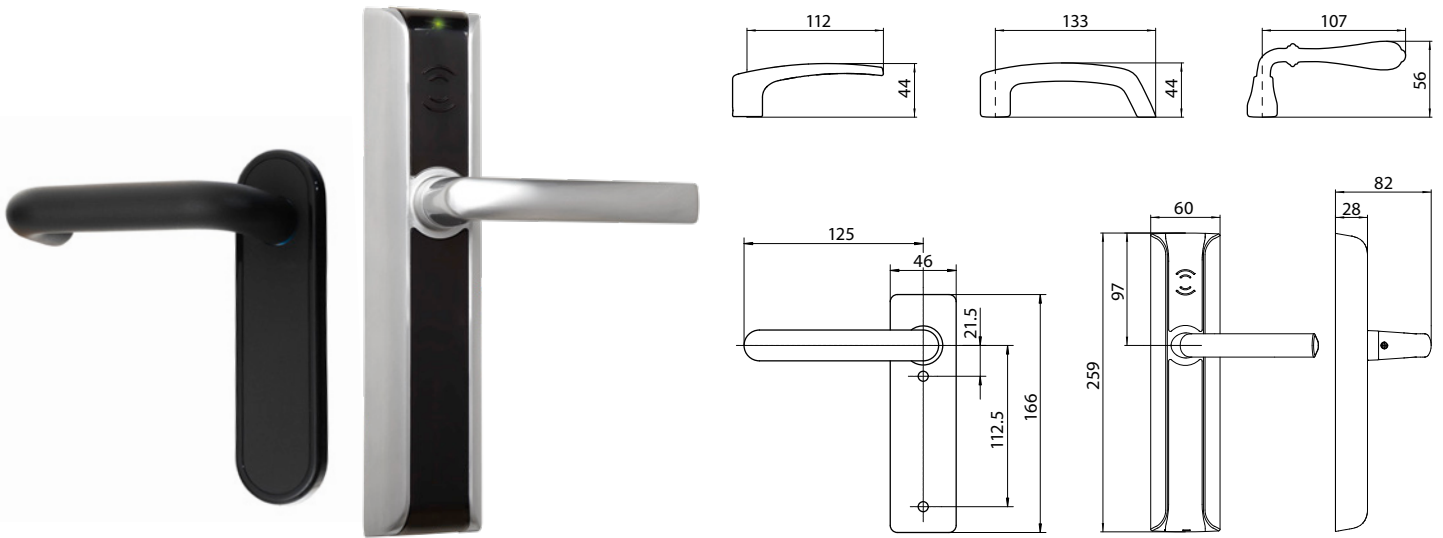

eSIGNO 2.0

Serratura contactless

**Versione per installazione
su porte in ferro e tagliafuoco**

Scheda tecnica

Placca maniglia

ad esempio serratura CISA serie 1431XX

Schema di installazione

Caratteristiche tecniche