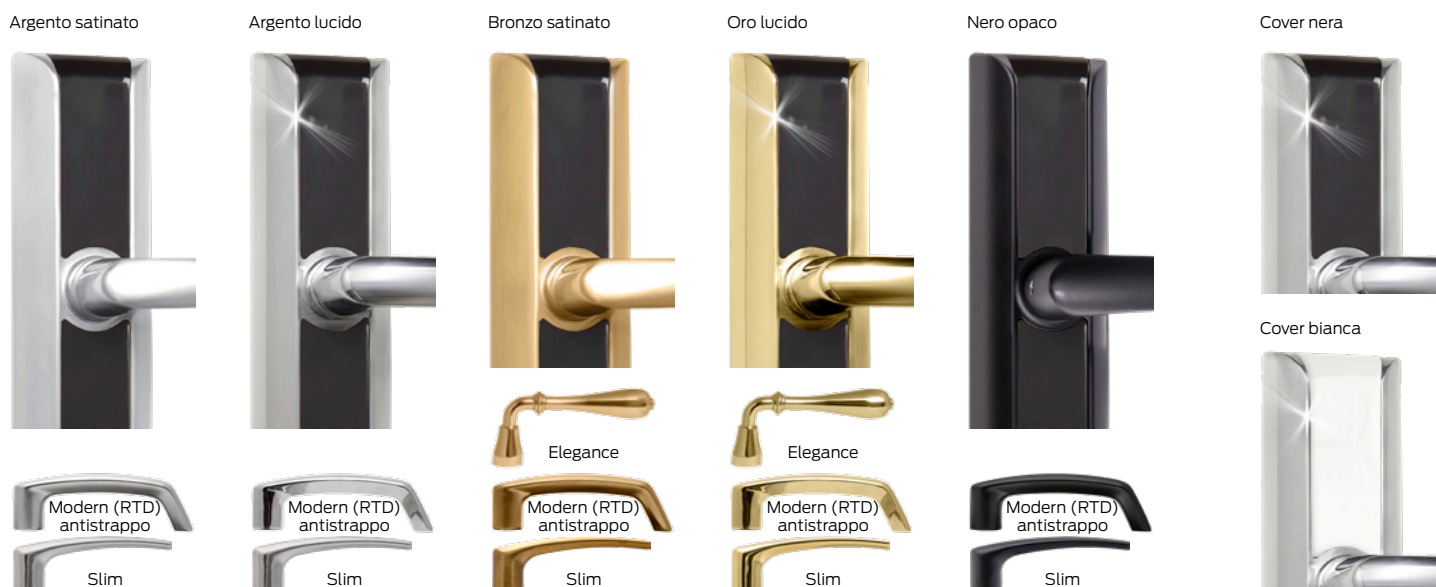

Possibili configurazioni: 5 finiture, 3 diversi modelli di maniglia e cover in 2 diversi colori