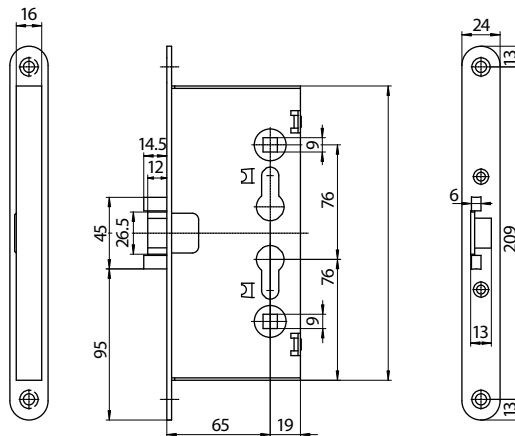

eSIGNO 2.0

Serratura contactless

**Versione per installazione
su porte in ferro e tagliafuoco**

Scheda tecnica

Placca maniglia

ad esempio serratura CISA serie 1431XX

Schema di installazione

Caratteristiche tecniche